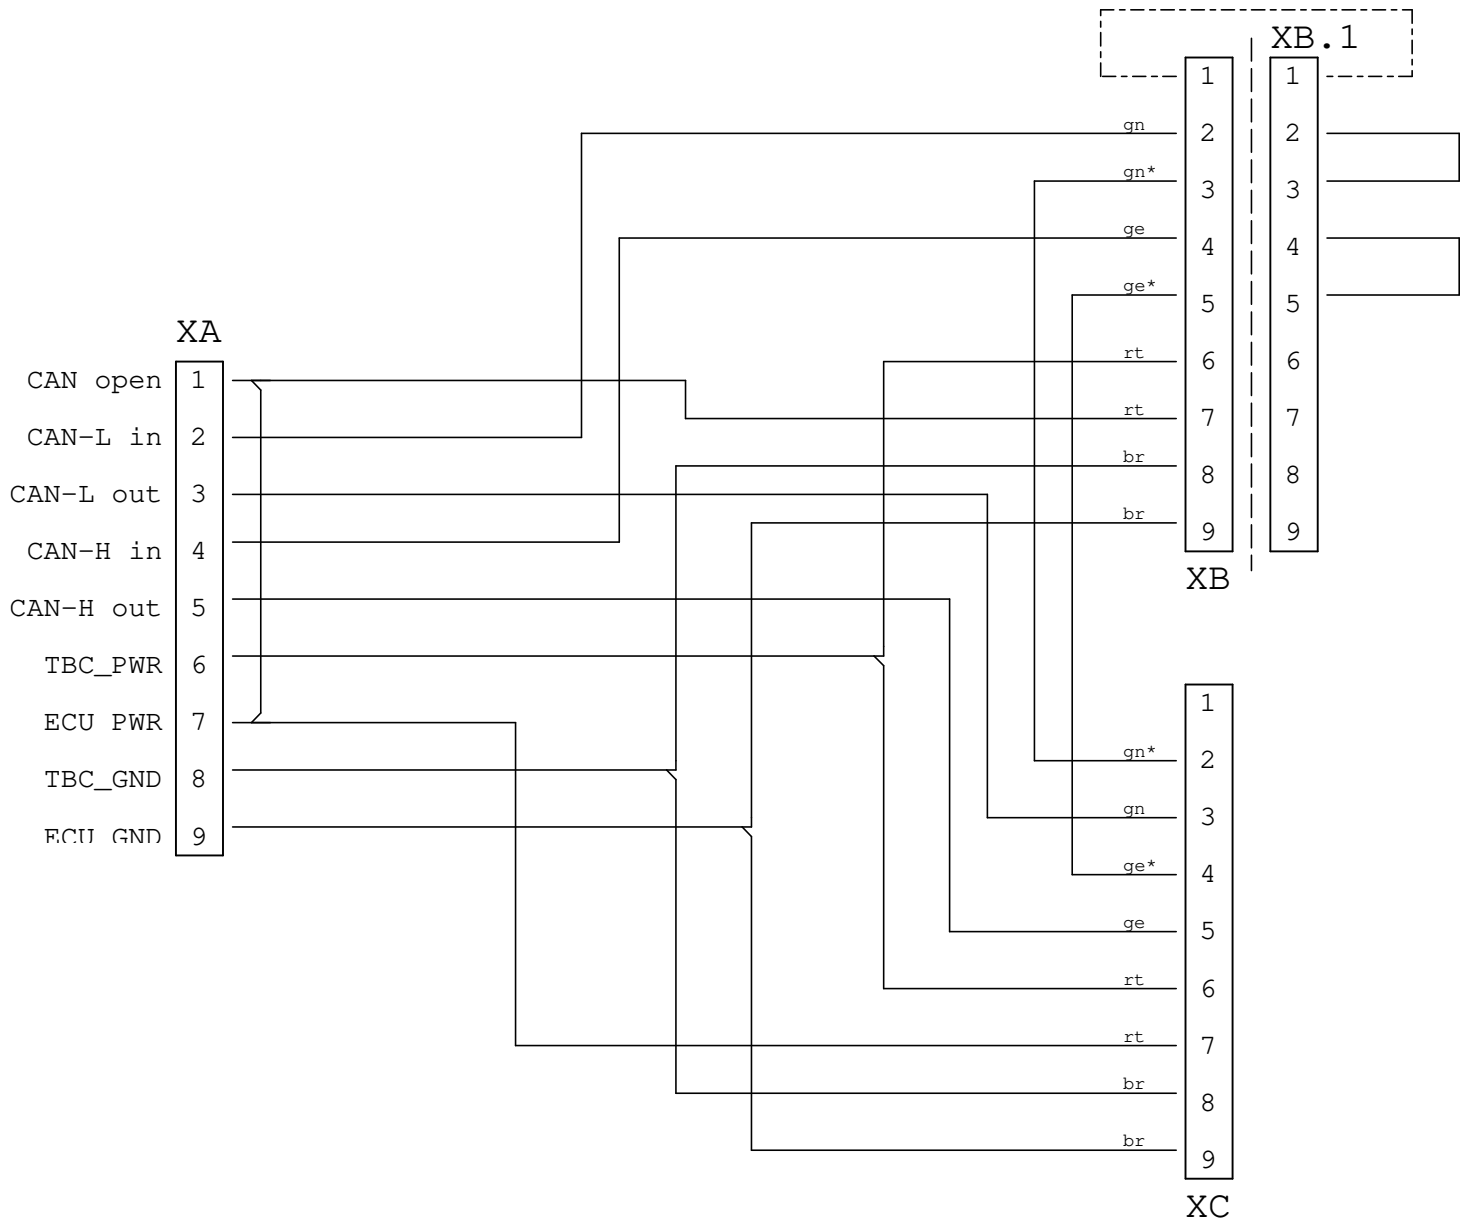

			Datum	15.02.2012	PSR ISO-Guide		Reichardt GmbH - Steuerungstechnik - Hofgut Ringelshausen 35410 Hungen	Artikelnr. / Part-No	702844		=
			Bearb.	S.Ketting	Y-Adapter InCab			Kunde-Art.	Zeichnungsnr. / Drawing-No	Baujahr	Blatt 4
			Gepr.		Urspr.	Ers. f.		Ers. d.	702844-00		von 4
Rev.	Änderung	Datum	Name	Norm							

		Datum	15.02.2012	PSR ISO-Guide			Artikelnr. / Part-No	702844		=
		Bearb.	S.Ketting	Y-Adapter InCab			Kunde-Art.			+
		Gepr.					Zeichnungsnr. / Drawing-No	702844-00		Baujahr
Rev.	Änderung	Datum	Name	Norm	Urspr.	Ers. f.	Ers. d.			von 4